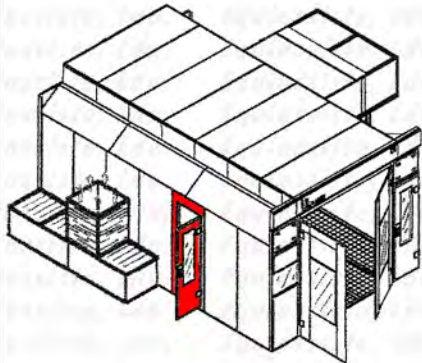

Opcionais para Estufas de Pintura

Porta Adicional de Serviço

Dimensões Largura x Altura	Obs.	Ref.
660x2210 mm	Para modelo Europa	PSC-Europa

Deslocalizar a porta de Serviço

Dimensões Largura x Altura	Obs.	Ref.
660x2210 mm	Com colocação de painel cego	PSL

Painel cego

Portas de Folha Dupla

Folhas	Obs.	Ref.
3	Para 3,18 e 3,06 M	F 3H 332 (347)
4	Para 3,18 e 3,06 M	F 4H 332 (347)
3	Para 3,58 (3,73) M	F 3H 372 (387)
4	Para 3,58 (3,73) M	F 4H 372 (387)