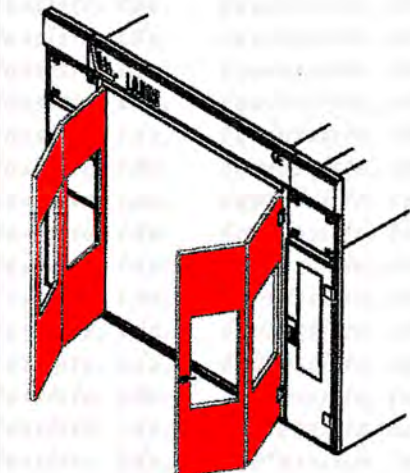

Opcionais para Estufas de Pintura

Porta Adicional de Serviço

Dimensões Largura x Altura	Obs.	Ref.
660x2210 mm	Para modelo Europa	PSC-Europa

Deslocalizar a porta de Serviço

Dimensões Largura x Altura	Obs.	Ref.
660x2210 mm	Com colocação de painel cego	PSL

Painel cego

Portas de Folha Dupla

Folhas	Obs.	Ref.
3	Para 3,18 e 3,06 M	F 3H 332 (347)
4	Para 3,18 e 3,06 M	F 4H 332 (347)
3	Para 3,58 (3,73) M	F 3H 372 (387)
4	Para 3,58 (3,73) M	F 4H 372 (387)