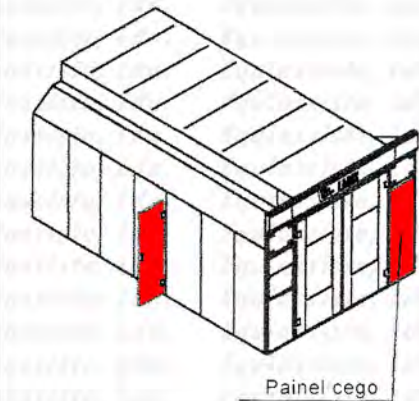

Opcionais para Estufas de Pintura

Porta Adicional de Serviço

Dimensões Largura x Altura	Obs.	Ref.
660x2210 mm	Para modelo Europa	PSC-Europa

Deslocalizar a porta de Serviço

Dimensões Largura x Altura	Obs.	Ref.
660x2210 mm	Com colocação de painel cego	PSL

Painel cego

Portas de Folha Dupla

Folhas	Obs.	Ref.
3	Para 3,18 e 3,06 M	F 3H 332 (347)
4	Para 3,18 e 3,06 M	F 4H 332 (347)
3	Para 3,58 (3,73) M	F 3H 372 (387)
4	Para 3,58 (3,73) M	F 4H 372 (387)